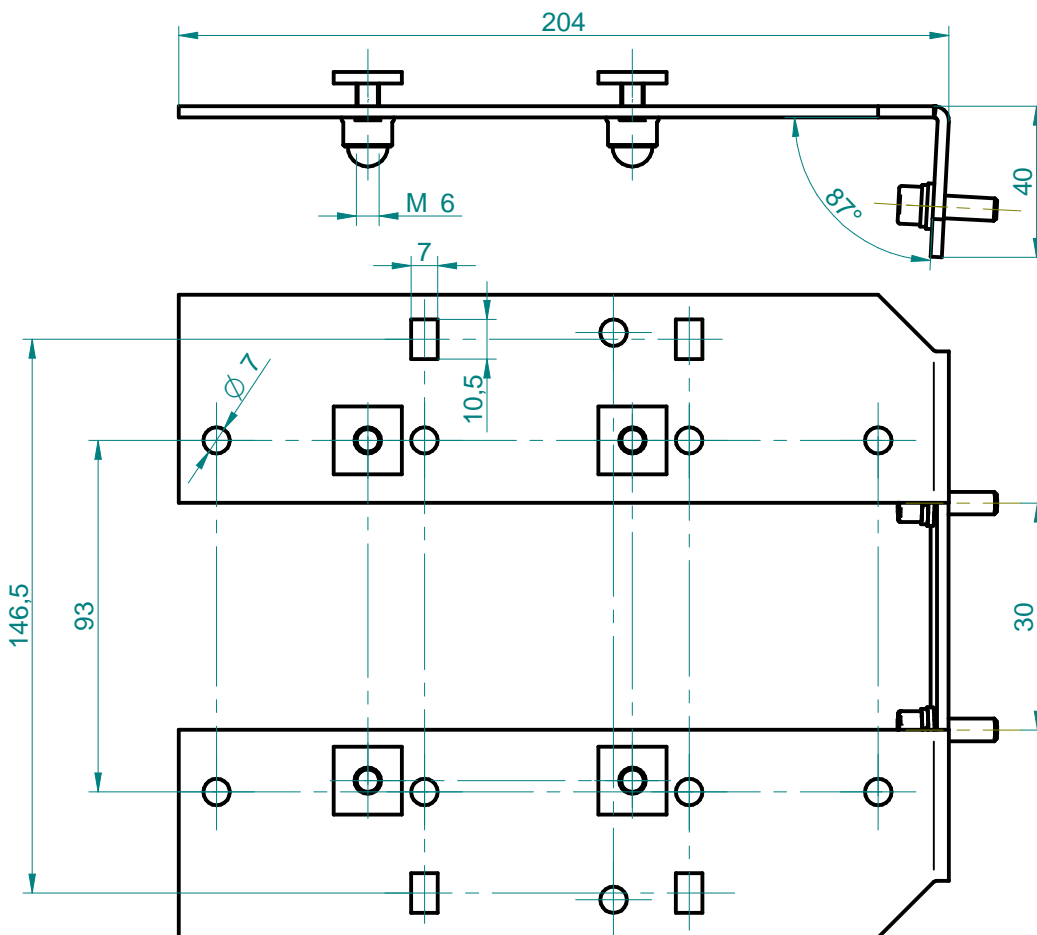

Použito:

Tento výkres je duševním majetkem
 fy.HOLOMÝ s.r.o.
 Použití může být jen za souhlasu
 nebo podle příkazů daných touto firmou.
 Zneužití bude stíháno soudně.

NETOLEROVANÉ ROZMĚRY dle ISO 2768-m

Měřítko: 1:2	Kreslil: Ondrušek	Norm.ref.	Změna	Podpis	Číslo změny	Datum	Koncovka
	Přezkoušel: Ondrušek						
	Schválil:	Datum: 31.1.2019					
Typ: VxT,VxL,DACIA DUSTER 2018,HAGUS,SADA		Starý výkr.		Listů 1	List 1		
 Oddělení: 25		Název: DRŽÁK SVĚTELNÉ SOUPRAVY		2LK 683 63			
		5020105					