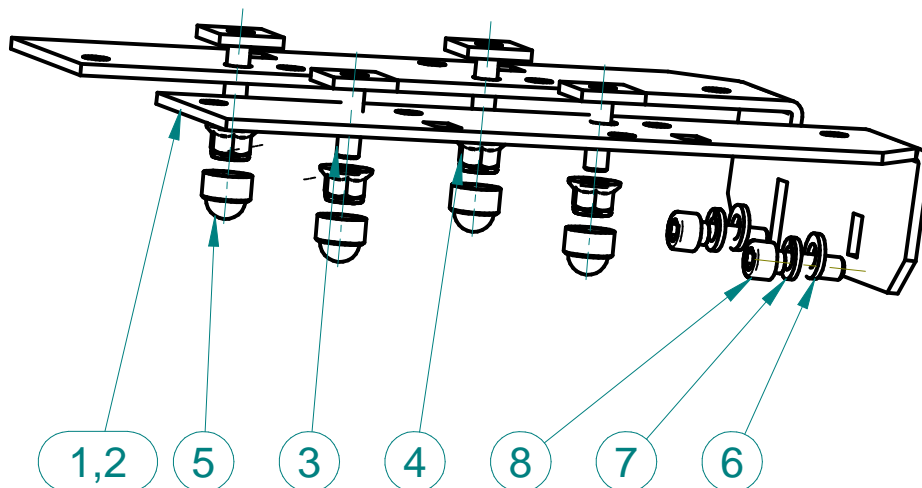

Použito:

Tento výkres je duševním majetkem
 fy.HOLOMÝ s.r.o.
 Použití může být jen za souhlasu
 nebo podle příkazů daných touto firmou.
 Zneužití bude stíháno soudně.

NETOLEROVANÉ ROZMĚRY dle ISO 2768-m

Měřítko: 1:2	Kreslil: Ondrušek	Norm.ref.	Změna	Podpis	Číslo změny	Datum	Koncovka
	Přezkoušel: Ondrušek						
	Schválil:	Datum: 31.1.2019					
Typ: VxT,VxL,DACIA DUSTER 2018,HAGUS,SADA		Starý výkr.		Listů 1	List 1		
 Oddělení: 25		Název: DRŽÁK SVĚTELNÉ SOUPRAVY		2LK 683 63			
		5020105					