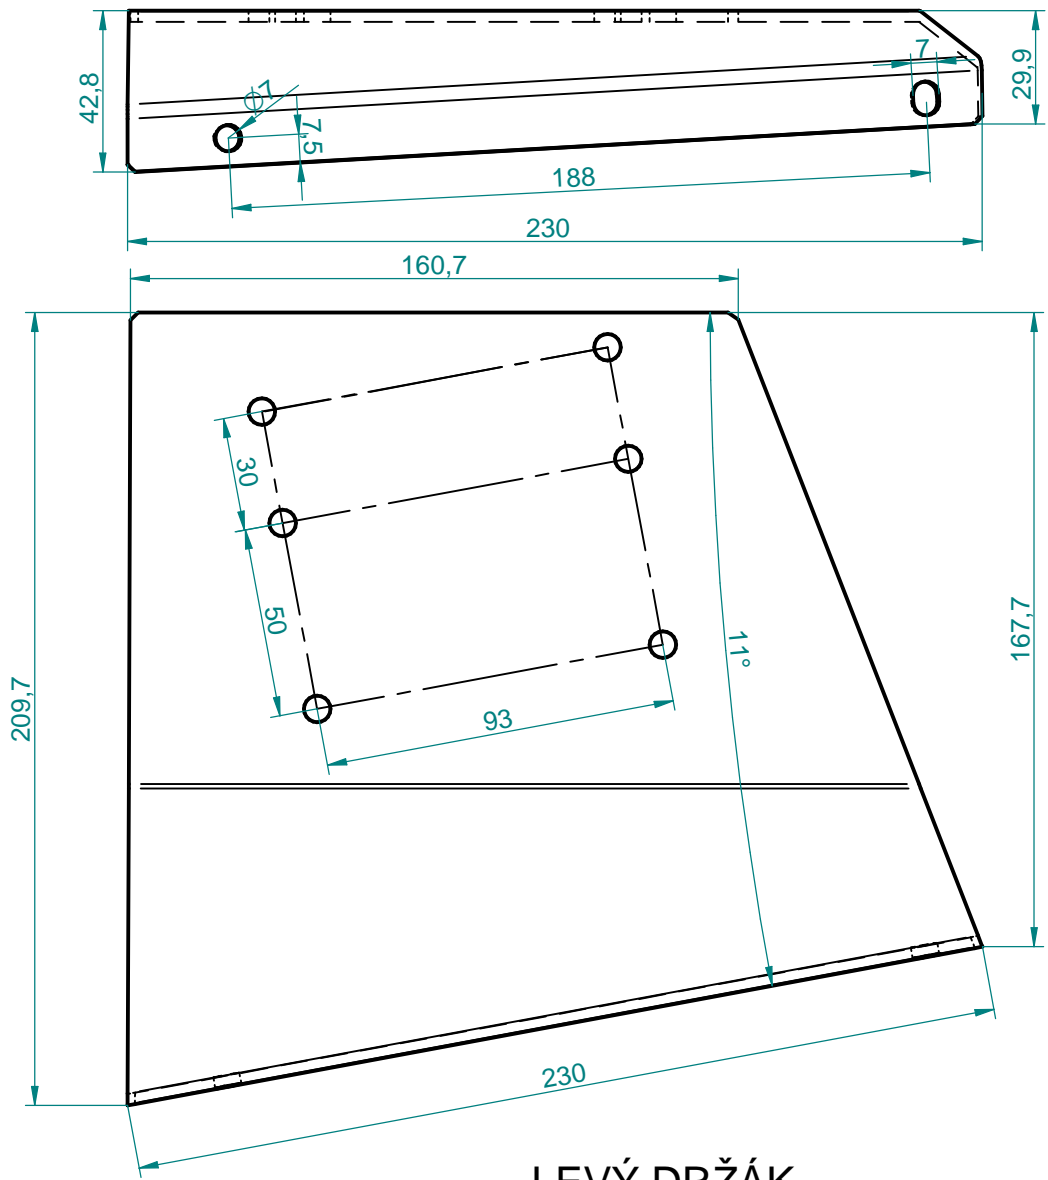

Použito:

LEVÝ DRŽÁK

PRAVÝ DRŽÁK

PRAVÝ DRŽÁK JE ZRCADLOVÝM OBRAZEM LEVÉHO DRŽÁKU
NETOLEROVANÉ ROZMĚRY dle ISO 2768-m

Tento výkres je duševním majetkem
fý.HOLSMÝ s.r.o.
Použití může být jen za souhlasu
nebo podle příkazů daných touto firmou.
Zneužití bude stíháno soudně.

Měřítko: 1:1 1:2	Kreslil: Ondrušek	Norm.ref.	Změna	Podpis	Číslo změny	Datum	Koncovka
	Přezkoušel: Ondrušek	Datum: 23.2.2017					
Schválil:		Typ: HYUNDAI TUCSON		Starý výkr.	Listů 1	List 1	
Název: DRŽÁK SVĚTELNÉ SOUPRAVY		5012655		2LK 683 60			
Oddělení: 25							