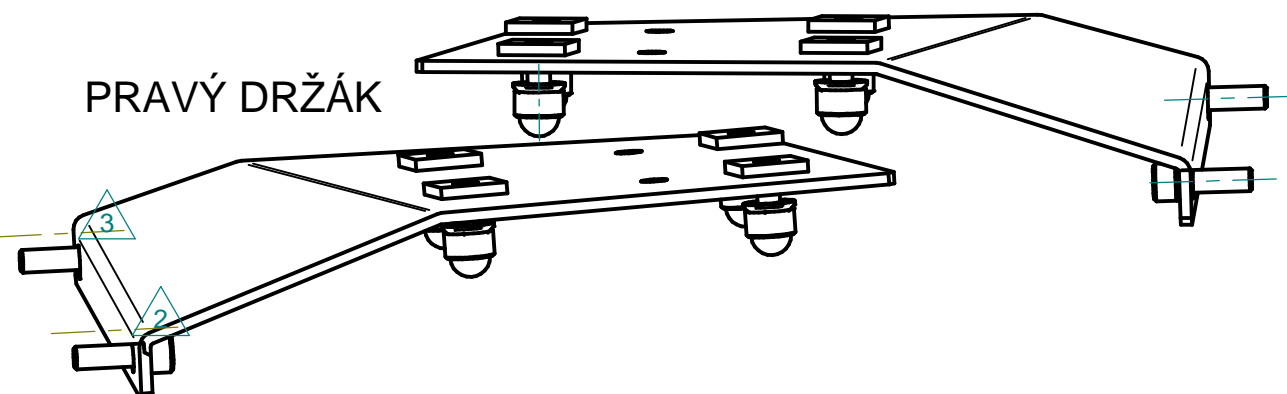

Použito:

LEVÝ DRŽÁK

PRAVÝ DRŽÁK

PRAVÝ DRŽÁK JE ZRCADLOVÝM OBRAZEM LEVÉHO DRŽÁKU
NETOLEROVANÉ ROZMĚRY dle ISO 2768-m

Tento výkres je duševním majetkem
fý.HOLSMÝ s.r.o.
Použití může být jen za souhlasu
nebo podle příkazů daných touto firmou.
Zneužití bude stíháno soudně.

Měřítko: 1:1 1:2	Kreslil: Ondrušek	Norm.ref.	Změna	Podpis	Číslo změny	Datum	Koncovka
	Přezkoušel: Ondrušek	Datum: 23.2.2017					
Schválil:		Typ: HYUNDAI TUCSON		Starý výkr.	Listů 1	List 1	
Název: DRŽÁK SVĚTELNÉ SOUPRAVY		5012655		2LK 683 60			
Oddělení: 25							