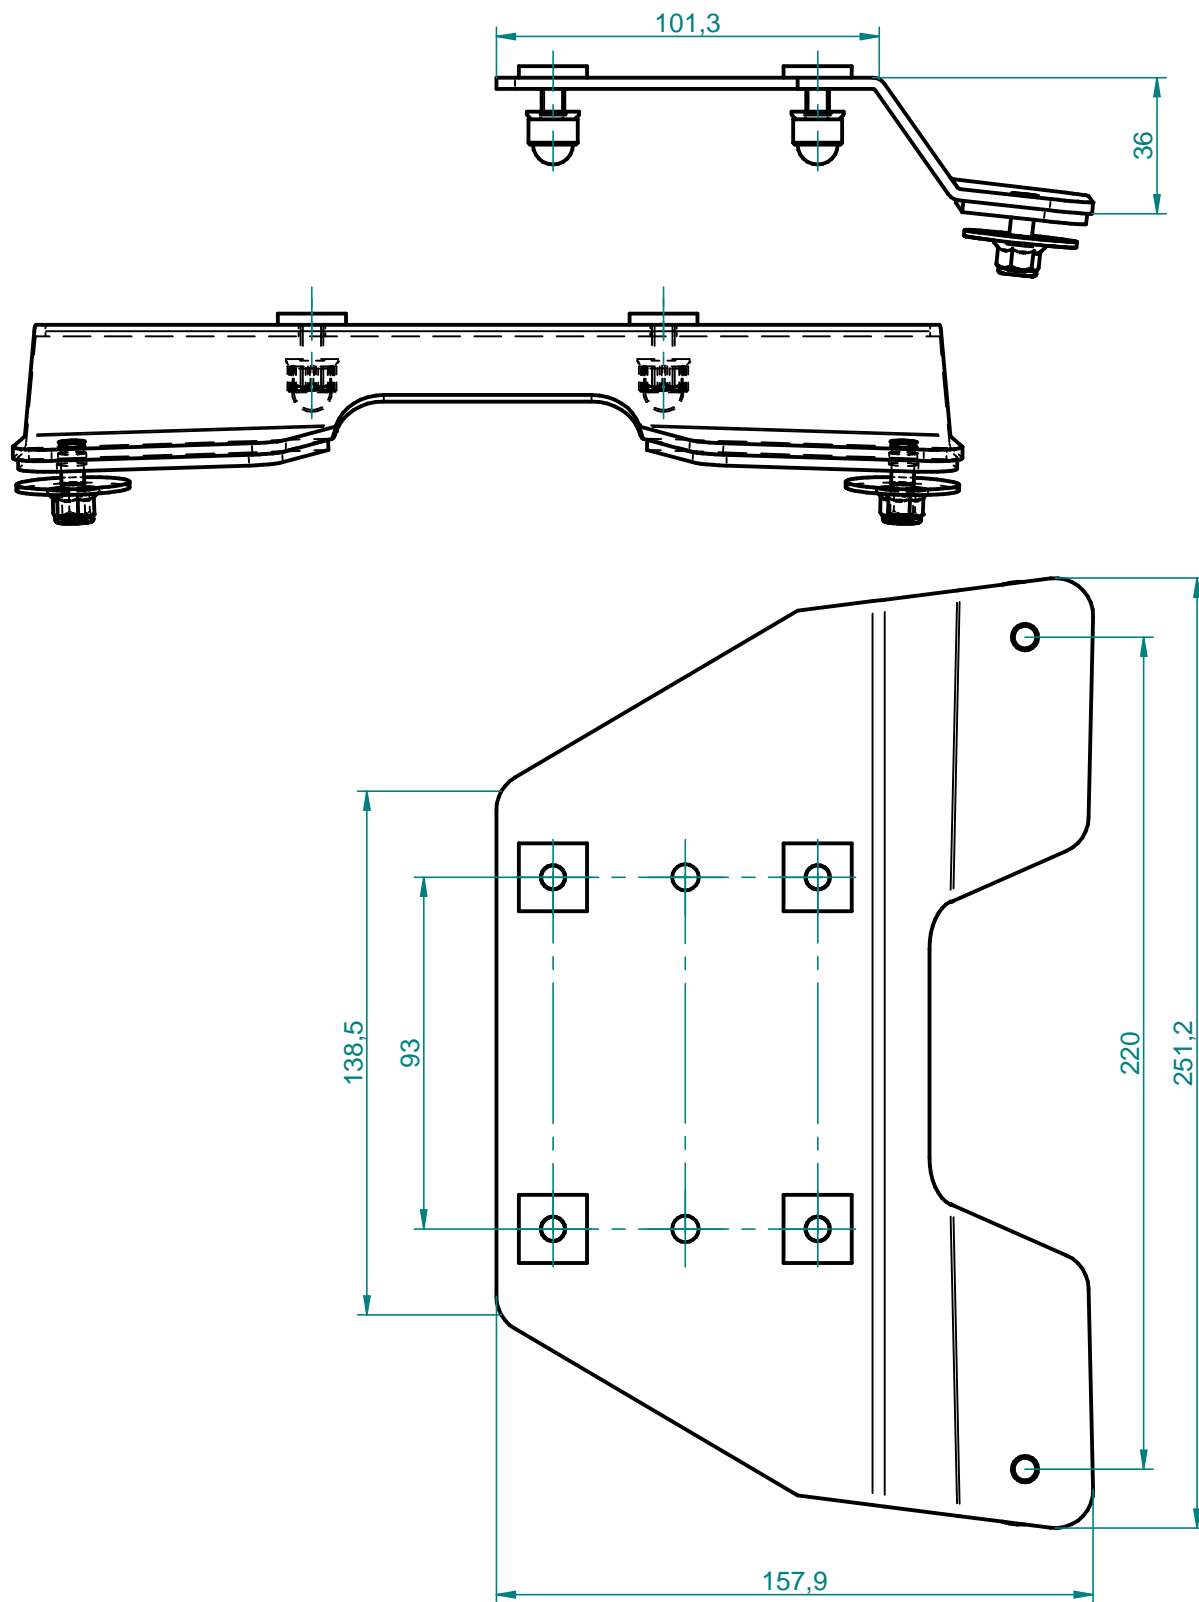

Použito:

Tento výkres je duševním majetkem
 fy.HOLOMÝ s.r.o.
 Použití může být jen za souhlasu
 nebo podle příkazů daných touto firmou.
 Zneužití bude stíháno soudně.

| | | | | | | | |
|------------------------|--|------------------|-------------------|---------|-------------|-------|----------|
| Měřítko: 1:1 | Kreslil: Ondrušek | Norm.ref. | Změna | Podpis | Číslo změny | Datum | Koncovka |
| | Přezkoušel: Ondrušek | Datum: 17.5.2018 | | | | | |
| | Schválil: | | | | | | |
| HOLMÝ s.r.o. | Typ: SADA-VxT,VxL,OCTAVIA III,AUDI S6,KIA SOUL | | Starý výkr. | Listů 1 | List 1 | | |
| | Název: DRŽÁK SVĚTELNÉ SOUPRAVY | | 2LK 683 62 | | | | |
| Oddělení: 25 | | | 5012894 | | | | |