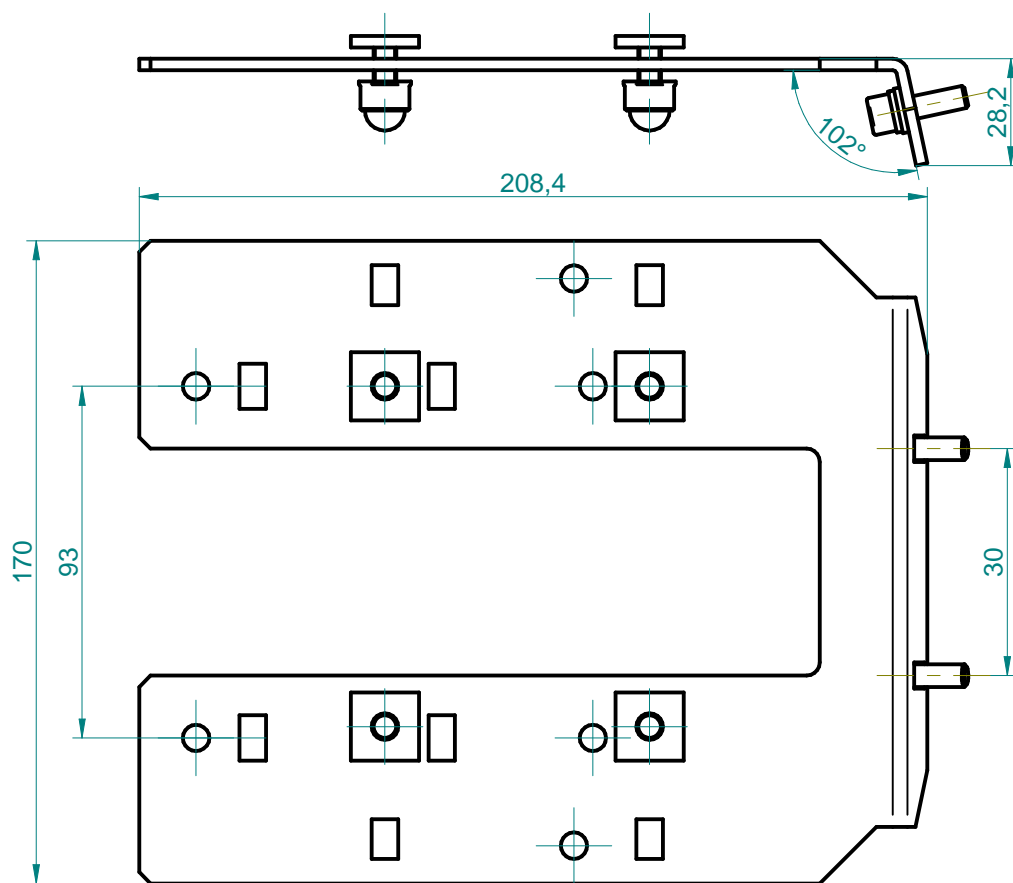

Použito:

Tento výkres je duševním majetkem
 fy.HOLOMÝ s.r.o.
 Použití může být jen za souhlasu
 nebo podle příkazů daných touto firmou.
 Zneužití bude stíháno soudně.

NETOLEROVANÉ ROZMĚRY dle ISO 2768-m

Měřítko: 1:2	Kreslil: Ondrušek	Norm.ref.	Změna	Podpis	Číslo změny	Datum	Koncovka
	Přezkoušel: Ondrušek						
	Schválil:	Datum: 12.7.2017					
HOLSMÝ s.r.o.	Typ: VxT, VxL, KODIAQ, KAROQ, HAGUS, SADA		Starý výkr.	Listů 1	List 1		
	Název: DRŽÁK SVĚTELNÉ SOUPRAVY		2LK 683 59				
Oddělení: 25	5012745						