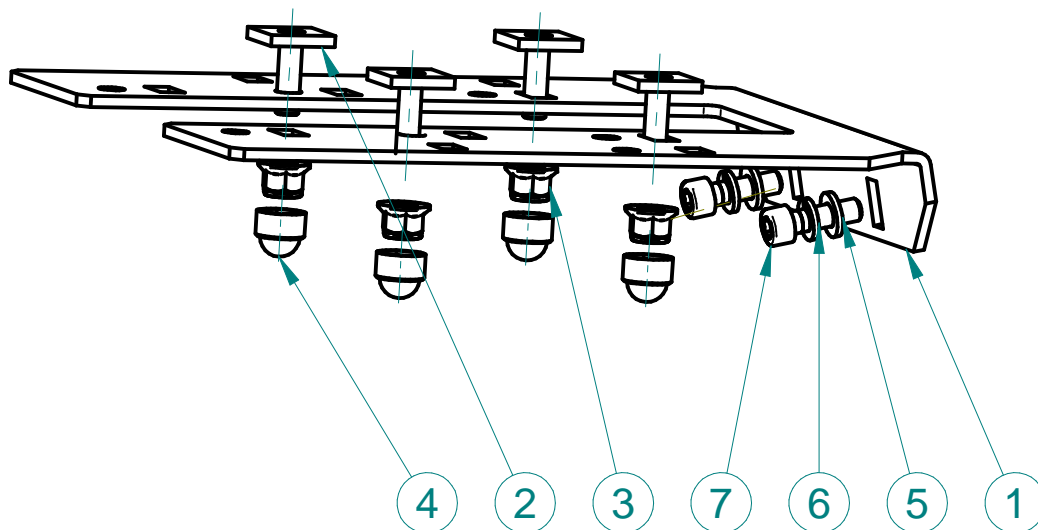

Použito:

Tento výkres je duševním majetkem
 fy.HOLOMÝ s.r.o.
 Použití může být jen za souhlasu
 nebo podle příkazů daných touto firmou.
 Zneužití bude stíháno soudně.

NETOLEROVANÉ ROZMĚRY dle ISO 2768-m

Měřítko: 1:2	Kreslil: Ondrušek	Norm.ref.	Změna	Podpis	Číslo změny	Datum	Koncovka
	Přezkoušel: Ondrušek						
	Schválil:	Datum: 12.7.2017					
HOLSMÝ s.r.o.	Typ: VxT, VxL, KODIAQ, KAROQ, HAGUS, SADA		Starý výkr.	Listů 1	List 1		
	Název: DRŽÁK SVĚTELNÉ SOUPRAVY		2LK 683 59				
Oddělení: 25	5012745						