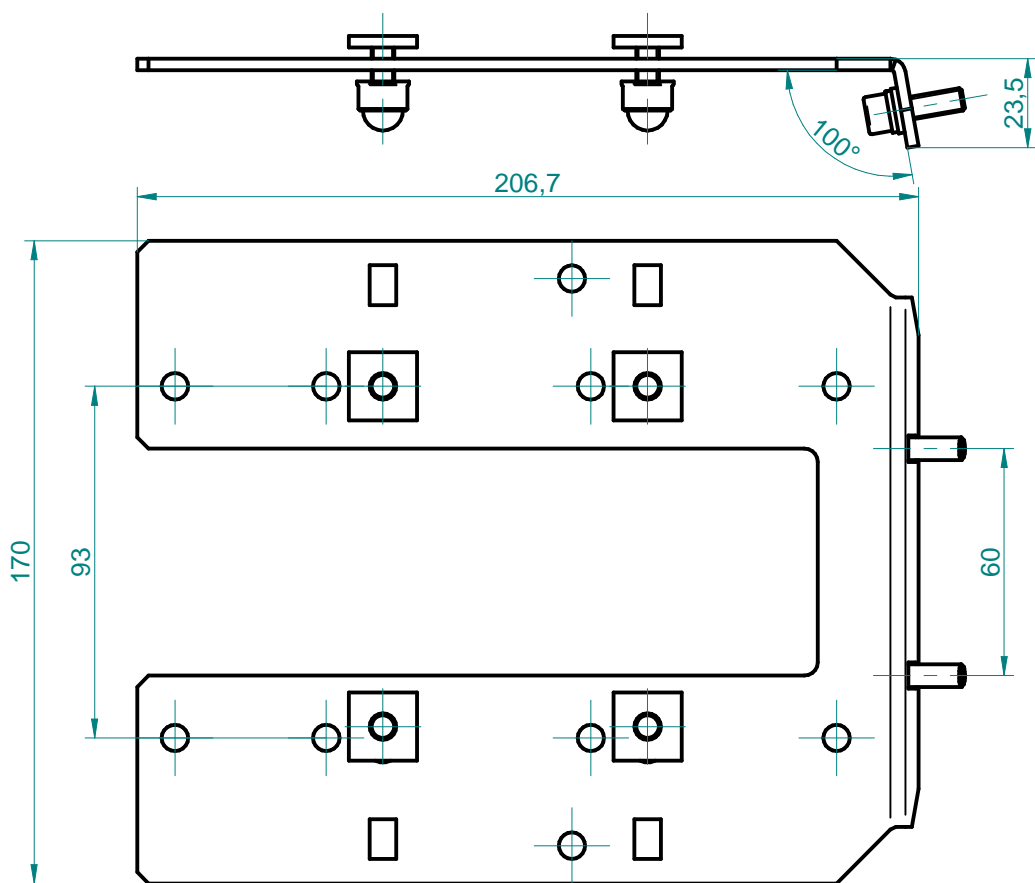

Použito:

Tento výkres je duševním majetkem  
 fy.HOLOMÝ s.r.o.  
 Použití může být jen za souhlasu  
 nebo podle příkazů daných touto firmou.  
 Zneužití bude stíháno soudně.

NETOLEROVANÉ ROZMĚRY dle ISO 2768-m

Měřítko: <b>1:2</b>	Kreslil: Ondrušek	Norm.ref.	Změna	Podpis	Číslo změny	Datum	Koncovka
	Přezkoušel: Ondrušek						
	Schválil:	Datum: 28.3.2017					
<b>HOLSMÝ s.r.o.</b>	Typ: VxT,VxL,OCTAVIA III,HAGUS,SADA		Starý výkr.	Listů 1	List 1		
	Název: <b>DRŽÁK SVĚTELNÉ SOUPRAVY</b>		<b>2LK 683 58</b>				
Oddělení: 25	5012671						