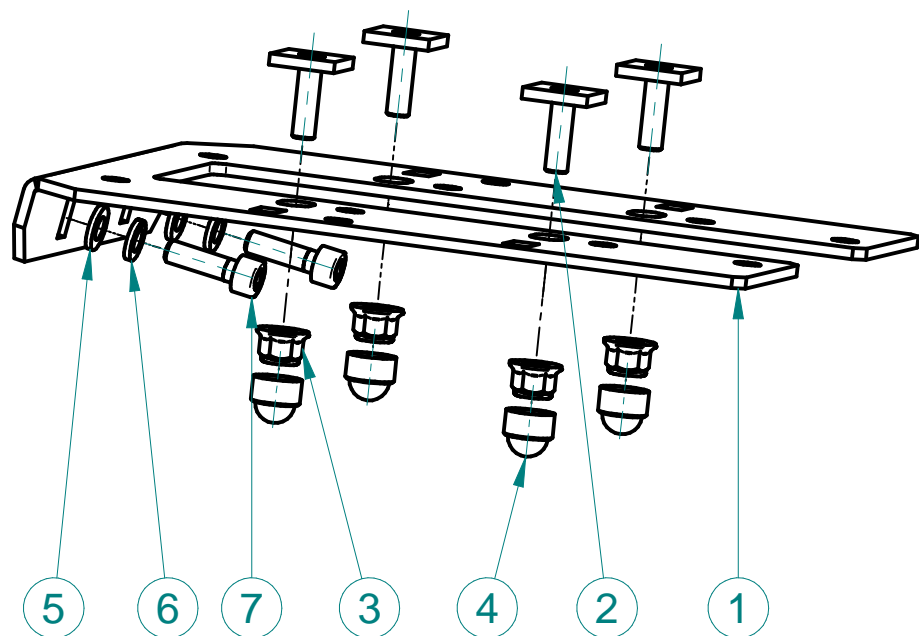

Použito:

Tento výkres je duševním majetkem  
 fy.HOLOMÝ s.r.o.  
 Použití může být jen za souhlasu  
 nebo podle příkazů daných touto firmou.  
 Zneužití bude stíháno soudně.

NETOLEROVANÉ ROZMĚRY dle ISO 2768-m

Měřítko: <b>1:2</b>	Kreslil: Ondrušek	Norm.ref.	Změna	Podpis	Číslo změny	Datum	Koncovka
	Přezkoušel: Ondrušek						
	Schválil:	Datum: 28.3.2017					
<b>HOLSMÝ s.r.o.</b>	Typ: VxT,VxL,OCTAVIA III,HAGUS,SADA		Starý výkr.	Listů 1	List 1		
	Název: <b>DRŽÁK SVĚTELNÉ SOUPRAVY</b>		<b>2LK 683 58</b>				
Oddělení: 25	5012671						