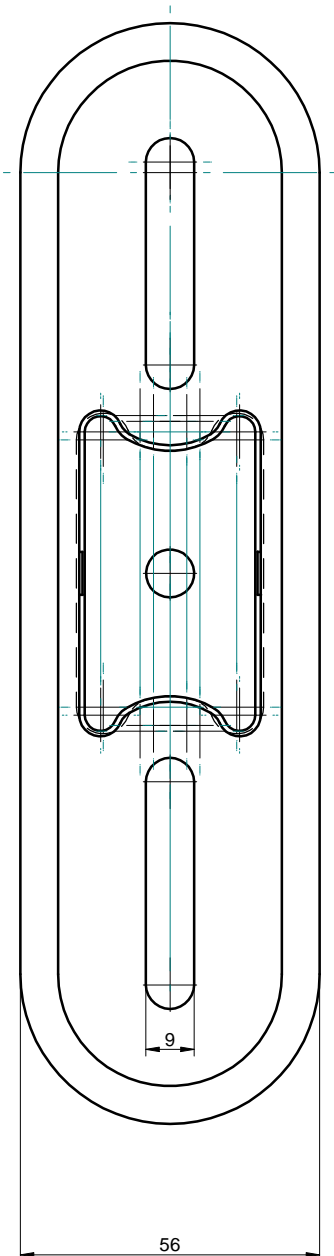

Tento výkres je duševním majetkem
 fy.Zdeněk Holomý Electronics.
 Použití může být jen za souhlasu
 nebo podle příkazů daných touto firmou.
 Zneužití bude stíháno soudně.

Měřítko: 1:1	Kreslil: Panko	Norm.ref.	Změra	Podpis	Číslo změny	Datum	List
Přezkoušel: Schválil: <i>Panko</i>	Datum: 3.7.2013						
Typ: Zdeněk Holomý Electronics		Název: SADA PRO MONTÁŽ		Starý výkr.:		List	
Oddělení: 25						Koncovka	
				5328473			